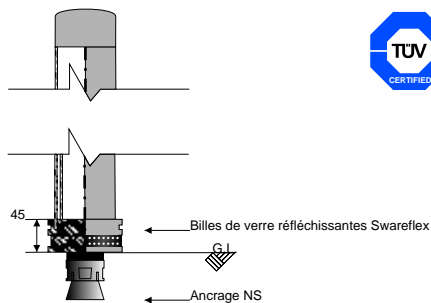

MODÈLE NS

Pole Cone TRAFFIC

18

3M

SWAREFLEX®

Options: - Autres couleurs, hauteurs et dispositions de bandes réfléchissantes sur demande.

Modèles standards: