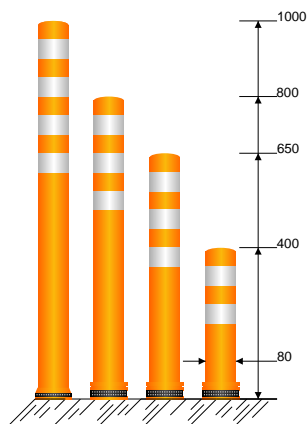

MODÈLE NS

Pole Cone TRAFFIC

18

3M

SWAREFLEX®

Options: - Autres couleurs, hauteurs et dispositions de bandes réfléchissantes sur demande.

Modèles standards: