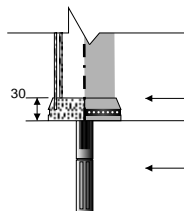

MODÈLE NSE

Pole Cone TRAFFIC

20

3M

SWAREFLEX®

Options: - Autres couleurs, hauteurs et dispositions de bandes réfléchissantes sur demande.

Modèles standards: