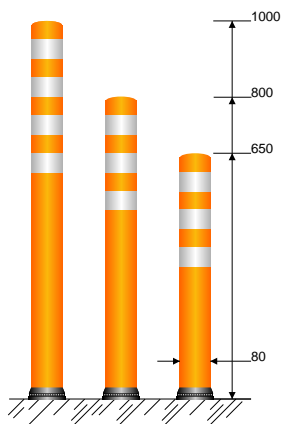

MODÈLE NSE

Pole Cone TRAFFIC

20

3M

SWAREFLEX®

Options: - Autres couleurs, hauteurs et dispositions de bandes réfléchissantes sur demande.

Modèles standards: