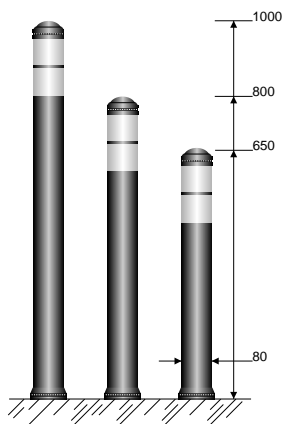

MODÈLE DK-7

Pole Cone CITY

6

3M

SWAREFLEX®

- Options:
- Autres couleurs, hauteurs et dispositions de bandes réfléchissantes sur demande
 - Version extra-dure (modèle -EST)
 - Version souple (modèle -NST)

Modèles standards: