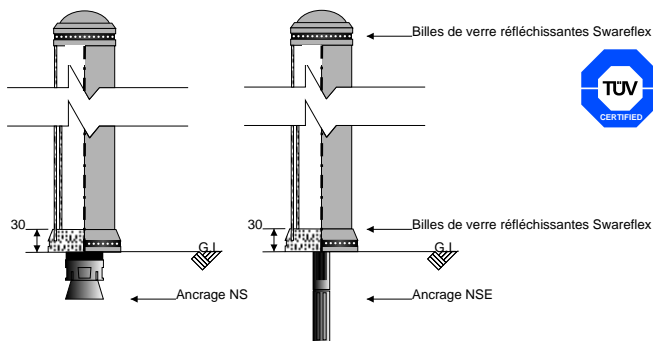

MODÈLE DK-7

Pole Cone CITY

6

3M

SWAREFLEX®

- Options:
- Autres couleurs, hauteurs et dispositions de bandes réfléchissantes sur demande
 - Version extra-dure (modèle -EST)
 - Version souple (modèle -NST)

Modèles standards: