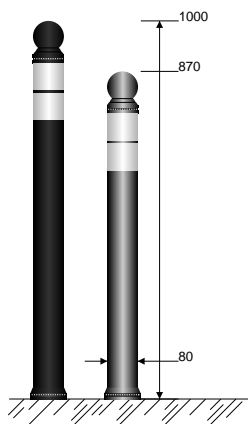

MODÈLE DK-7 à boule

Pole Cone CITY

8

- Options:
- Autres couleurs, hauteurs et dispositions de bandes réfléchissantes sur demande
 - Version extra-dure (modèle -EST)
 - Version souple (modèle -NST)

Modèles standards: