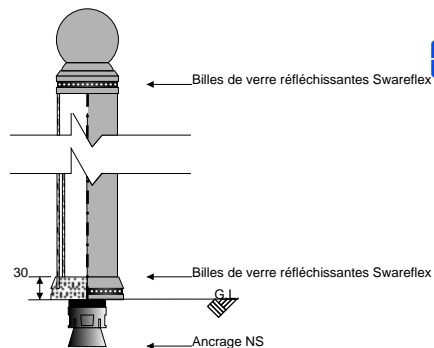

MODÈLE DK-7 à boule

Pole Cone CITY

8

- Options:
- Autres couleurs, hauteurs et dispositions de bandes réfléchissantes sur demande
 - Version extra-dure (modèle -EST)
 - Version souple (modèle -NST)

Modèles standards: