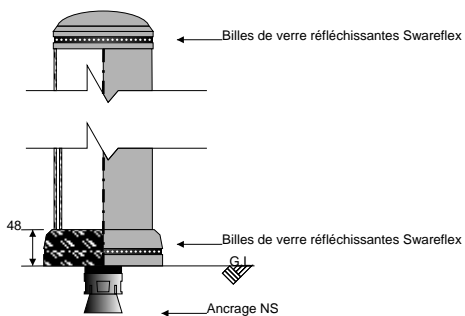

MODÈLE DK-8

Pole Cone CITY

12

3M

SWAREFLEX®

- Options:
- Autres couleurs, hauteurs et dispositions de bandes réfléchissantes sur demande
 - Version extra-dure (modèle -EST)
 - Version souple (modèle -NST)

Modèles standards: