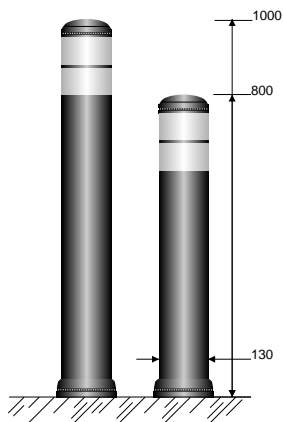

MODÈLE DK-8

Pole Cone CITY

12

3M

SWAREFLEX®

- Options:
- Autres couleurs, hauteurs et dispositions de bandes réfléchissantes sur demande
 - Version extra-dure (modèle -EST)
 - Version souple (modèle -NST)

Modèles standards:

DK-8BS-M100-W
gris anthracite

DK-8BS-M80-W
gris anthracite

Exemple

Exemple