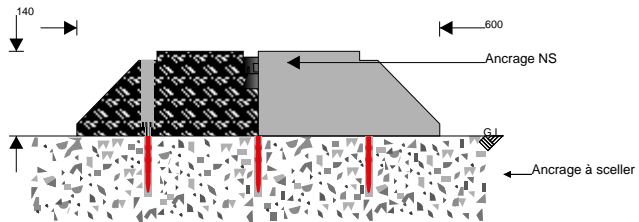

SAFETY ISLAND

Pole Cone TRAFFIC

32

3M

Adapté à tous les Pole Cones Ø 80mm et Ø 130mm. Autres couleurs et configurations livrables sur demande

SI-1

SI-1 PARTIE CENTRALE

Exemple