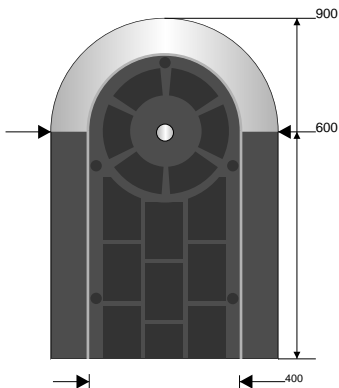

SAFETY ISLAND

Pole Cone TRAFFIC

32

3M

Adapté à tous les Pole Cones Ø 80mm et Ø 130mm. Autres couleurs et configurations livrables sur demande

SI-1

SI-1 PARTIE CENTRALE

Exemple